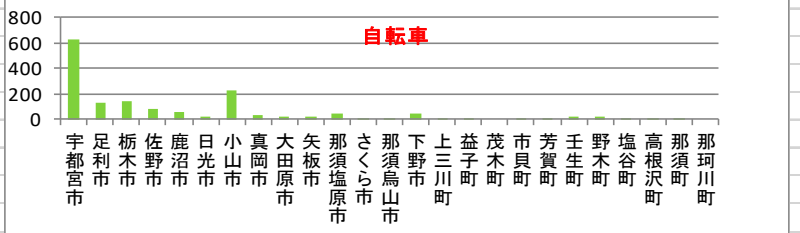

乗物等盗難防止 だより

栃木県警察本部
生活安全企画課
令和6年1月号
TEL 028-621-0110(代)

◎ 乗物盗発生状況（令和5年12月末）

	自動車	オートバイ	自転車
宇都宮市	58	28	625
足利市	11	10	124
栃木市	14	3	137
佐野市	17	2	78
鹿沼市	8	1	54
日光市	1	0	17
小山市	45	3	225
真岡市	22	3	28
大田原市	3	5	21
矢板市	4	0	16
那須塩原市	9	6	40
さくら市	4	1	10
那須烏山市	3	1	3
下野市	7	3	43
上三川町	7	1	13
益子町	4	0	4
茂木町	5	0	0
市貝町	1	0	1
芳賀町	1	0	1
壬生町	2	2	20
野木町	14	2	17
塩谷町	0	0	1
高根沢町	1	1	13
那須町	2	0	2
那珂川町	2	0	0
合計	245	72	1493

令和5年中の乗物盗の発生状況

令和5年12月末（前年同月比）
 自動車盗 245件 (-85件)
 と減少しましたが、
 オートバイ盗 72件 (+8件)
 自転車盗 1493件 (+465件)
 車上ねらい 782件 (+311件)
 が増加となりました。

皆様の御協力により、令和5年中は自動車盗の被害は減少となりました。その他の乗物盗被害が増加していますので、引き続き御協力お願い致します。

【防犯対策】