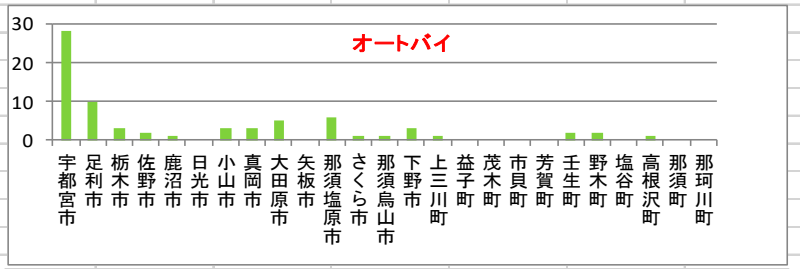

乗物等盗難防止 だより

栃木県警察本部
生活安全企画課
令和6年1月号
TEL 028-621-0110(代)

◎ 乗物盗発生状況（令和5年12月末）

	自動車	オートバイ	自転車
宇都宮市	58	28	625
足利市	11	10	124
栃木市	14	3	137
佐野市	17	2	78
鹿沼市	8	1	54
日光市	1	0	17
小山市	45	3	225
真岡市	22	3	28
大田原市	3	5	21
矢板市	4	0	16
那須塩原市	9	6	40
さくら市	4	1	10
那須烏山市	3	1	3
下野市	7	3	43
上三川町	7	1	13
益子町	4	0	4
茂木町	5	0	0
市貝町	1	0	1
芳賀町	1	0	1
壬生町	2	2	20
野木町	14	2	17
塩谷町	0	0	1
高根沢町	1	1	13
那須町	2	0	2
那珂川町	2	0	0
合計	245	72	1493

令和5年中の乗物盗の発生状況

令和5年12月末（前年同月比）
 自動車盗 245件 (-85件)
 と減少しましたが、
 オートバイ盗 72件 (+8件)
 自転車盗 1493件 (+465件)
 車上ねらい 782件 (+311件)
 が増加となりました。

皆様の御協力により、令和5年中は自動車盗の被害は減少となりました。その他の乗物盗被害が増加していますので、引き続き御協力お願い致します。

【防犯対策】