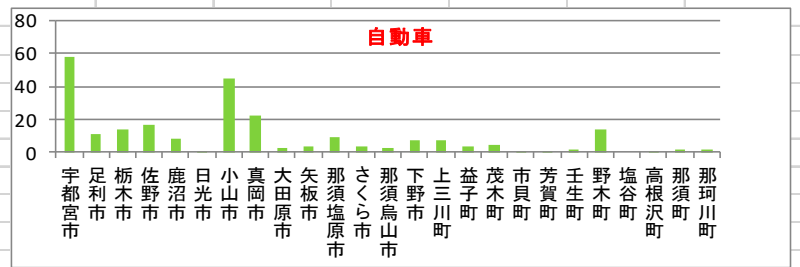

乗物等盗難防止 だより

栃木県警察本部
生活安全企画課
令和6年1月号
TEL 028-621-0110(代)

◎ 乗物盗発生状況（令和5年12月末）

	自動車	オートバイ	自転車
宇都宮市	58	28	625
足利市	11	10	124
栃木市	14	3	137
佐野市	17	2	78
鹿沼市	8	1	54
日光市	1	0	17
小山市	45	3	225
真岡市	22	3	28
大田原市	3	5	21
矢板市	4	0	16
那須塩原市	9	6	40
さくら市	4	1	10
那須烏山市	3	1	3
下野市	7	3	43
上三川町	7	1	13
益子町	4	0	4
茂木町	5	0	0
市貝町	1	0	1
芳賀町	1	0	1
壬生町	2	2	20
野木町	14	2	17
塩谷町	0	0	1
高根沢町	1	1	13
那須町	2	0	2
那珂川町	2	0	0
合計	245	72	1493

令和5年中の乗物盗の発生状況

令和5年12月末（前年同月比）
 自動車盗 245件 (-85件)
 と減少しましたが、
 オートバイ盗 72件 (+8件)
 自転車盗 1493件 (+465件)
 車上ねらい 782件 (+311件)
 が増加となりました。

皆様の御協力により、令和5年中は自動車盗の被害は減少となりました。その他の乗物盗被害が増加していますので、引き続き御協力お願い致します。

【防犯対策】