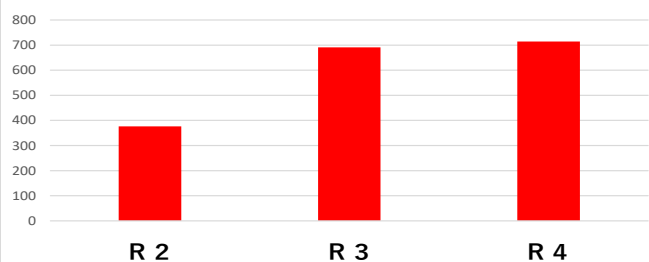

「わいせつ」は不同意わいせつ・わいせつ目的暴行、「住宅対象窃盗」は空き巣・忍込み・居空きの合計です。
発生地不明は、栃木県外における発生を含みます。数値は今後発表される他の統計と異なる場合があります。

金属類の盗難被害が多発中！！

金属類の盗難被害件数

例年、県内において金属類の盗難被害が増えています。今年も金属類の盗難被害件数が増加傾向にあります。被害にあう金属類には、室外機のほか、太陽光発電所等における銅線、側溝のグレーチング、施設における水道の蛇口等も盗難被害にあっている状況です。