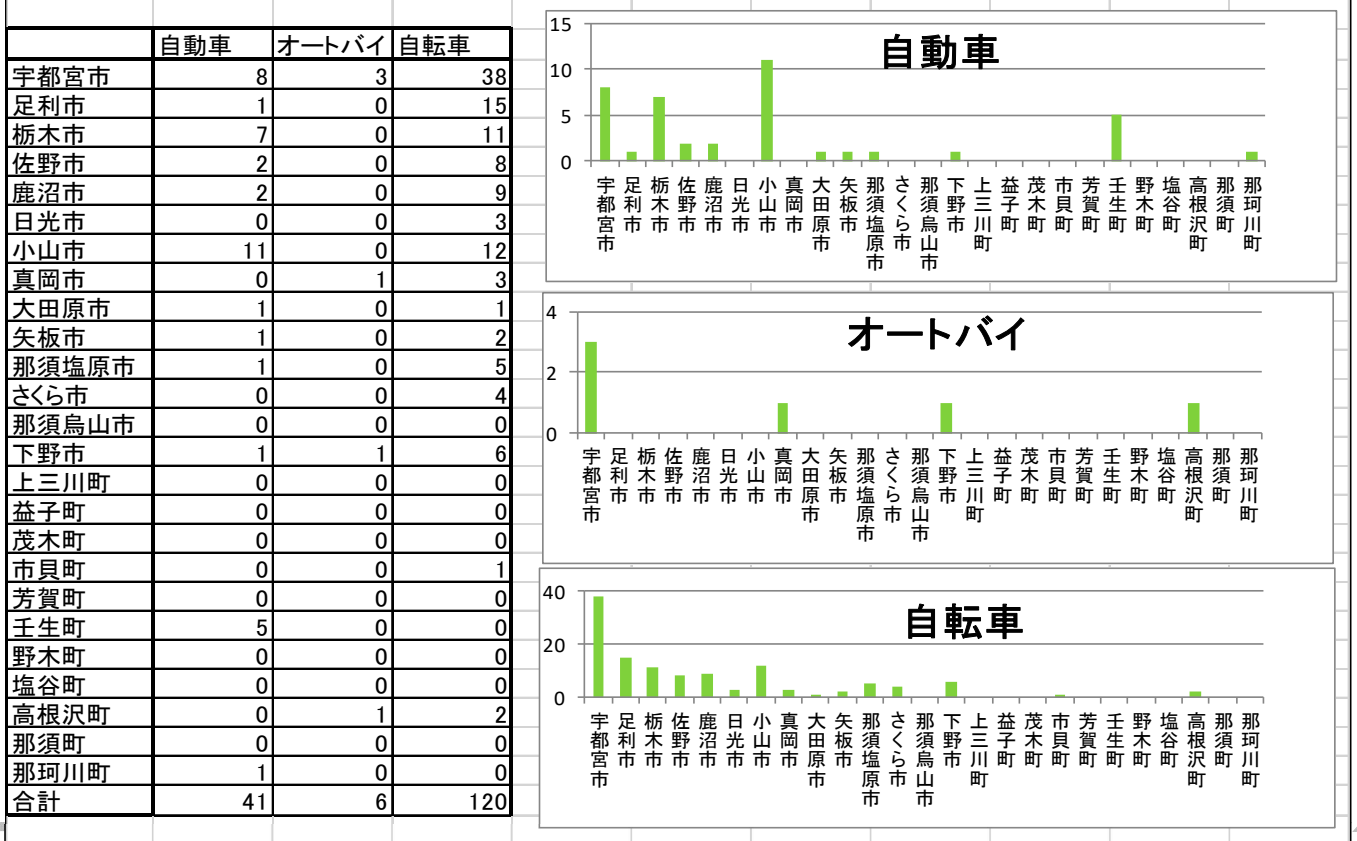

乗物等盗難防止 だよい

栃木県警察本部
生活安全企画課
令和7年2月号
Tel 028-621-0110(代)

◎ 乗物盗発生状況（令和7年1月末）

令和7年1月末における乗物等の盗難被害状況

令和7年1月末における乗物等の盗難被害件数			
自動車盗	41件	前年比	+23件
自転車盗	120件	前年比	+9件
オートバイ盗	6件	前年比	+5件
と増加し、			
車上ねらい	41件	前年比	-15件
と減少している状況です。			