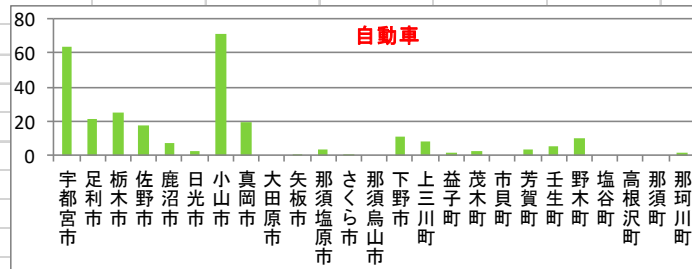

乗物等盗難防止 だより

栃木県警察本部
生活安全企画課
令和4年11月号
TEL 028-621-0110(代)

◎ 乗物盗発生状況（令和4年10月末）

	自動車	オートバイ	自転車
宇都宮市	63	28	333
足利市	21	5	74
栃木市	25	4	81
佐野市	18	1	36
鹿沼市	7	0	25
日光市	3	0	12
小山市	71	4	129
真岡市	20	2	18
大田原市	0	3	11
矢板市	1	0	6
那須塩原市	4	3	15
さくら市	1	0	11
那須烏山市	0	0	4
下野市	11	0	23
上三川町	8	0	3
益子町	2	0	1
茂木町	3	0	0
市貝町	0	0	1
芳賀町	4	0	3
壬生町	6	0	13
野木町	10	3	11
塩谷町	0	0	1
高根沢町	0	0	2
那須町	0	0	3
那珂川町	2	0	0
合計	280	53	816

自動車盗に注意!

令和4年10月末280件発生（前年比+29件）

引き続き、自動車盗の警戒にご協力お願い致します。

自動車盗の被害が増加しており、**SUV車**や**高級車等**が狙われています。

大切な愛車を盗まれない為に、日頃からプラスワンの防犯対策を心掛けるように注意を呼び掛けてください。

【防犯対策】

- ・ハンドルロックやタイヤロックなど**物理的に固定する対策**
- ・車に人が近づくと大音量を発する**警報装置の設置**
- ・車の前にフェンスや別車両など**障害物の設置**
- ・車にシートカバーを被せて**車を隠す対策**