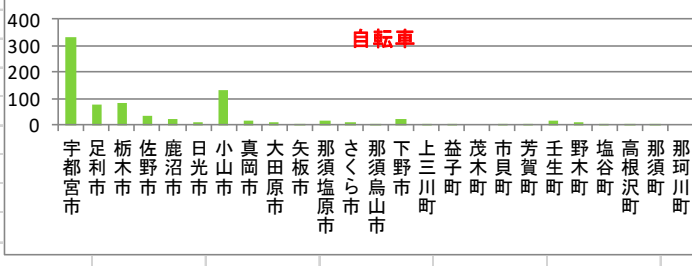

乗物等盗難防止 だより

栃木県警察本部
生活安全企画課
令和4年11月号
TEL 028-621-0110(代)

◎ 乗物盗発生状況（令和4年10月末）

	自動車	オートバイ	自転車
宇都宮市	63	28	333
足利市	21	5	74
栃木市	25	4	81
佐野市	18	1	36
鹿沼市	7	0	25
日光市	3	0	12
小山市	71	4	129
真岡市	20	2	18
大田原市	0	3	11
矢板市	1	0	6
那須塩原市	4	3	15
さくら市	1	0	11
那須烏山市	0	0	4
下野市	11	0	23
上三川町	8	0	3
益子町	2	0	1
茂木町	3	0	0
市貝町	0	0	1
芳賀町	4	0	3
壬生町	6	0	13
野木町	10	3	11
塩谷町	0	0	1
高根沢町	0	0	2
那須町	0	0	3
那珂川町	2	0	0
合計	280	53	816