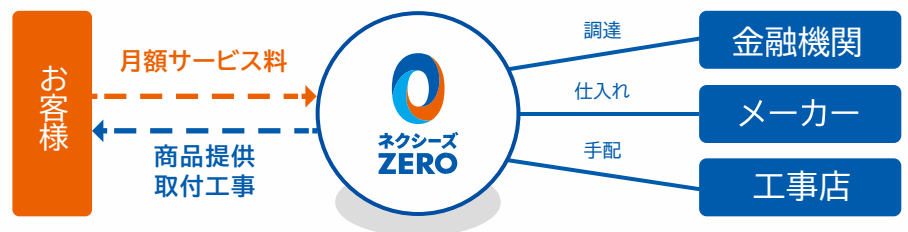

サービスの仕組み

商品の仕入れから工事の手配など全て「ネクシーズ ZERO」が窓口となって対応します。