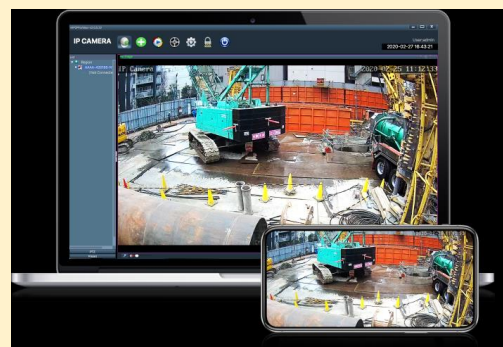

電源だけ挿してください。

あとは、じーっと **監視**します。

「建設業界関係者が選ぶ監視カメラ」3冠達成！

レンタルしやすい
No.1

カンタン設置
No.1

価格満足度
No.1

G-camが選ばれる理由

1. とにかくすべてがカンタン！

モバイルSIMと設定済みルーターを内蔵。
複雑なネットワーク設定は一切不要！
届いたその日に設置後即監視が始まります。

2. 赤外線対応でキレイな描画

360°以上の広い範囲を鮮明でなめらかに描画。
操作もカンタンで、SDカードに保存、DLできます。

SIM内蔵、全天候型！あらゆるシーンに対応します

工事現場・建設現場

資材の盗難防止・抑止などに

駐車場・コインパーキング

接触トラブル、不法投棄などに