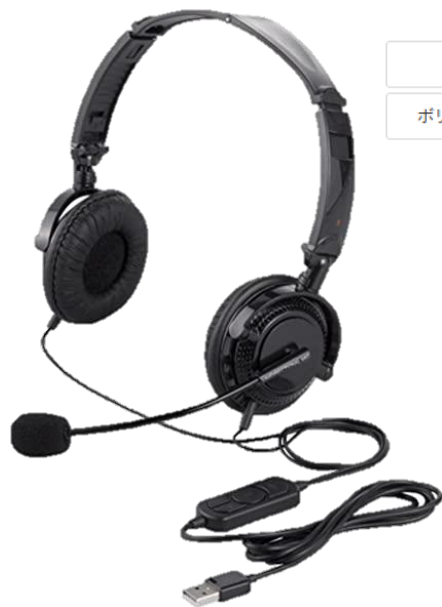

## 両耳ヘッドバンド式ヘッドセット

両耳タイプ

半密閉型

ボリュームコントロール

ヘッドバンド型

¥3,000

(税別)

〈収納時〉